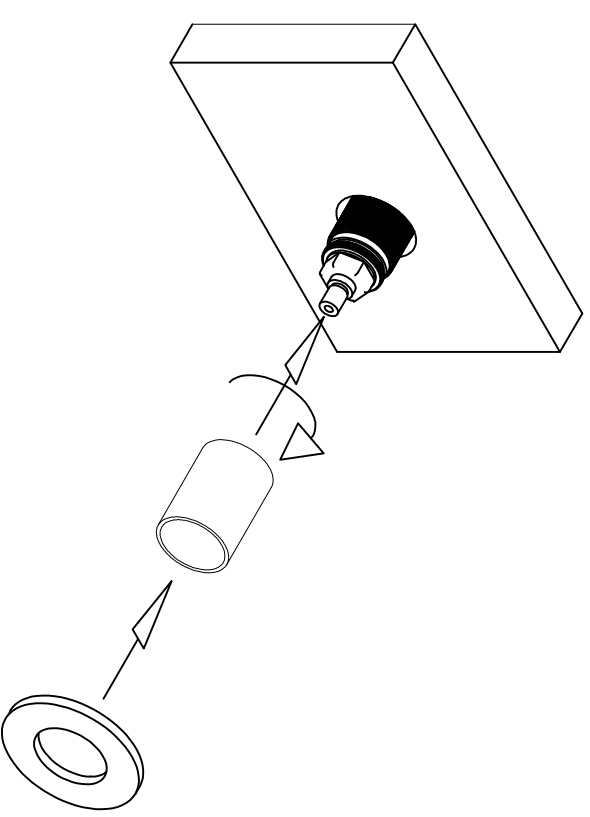

NEVE

ISTRUZIONI DI MONTAGGIO
FITTING INSTRUCTIONS

NEVE

NEVE RUBINETTERIE
VIA NOVARA 18
28024 GOZZANO (No)
ITALY

e-mail :
tecnico@neve-rubinetterie.com

visitaci / visit us
www.neve-rubinetterie.com

viva - zero316 - online

ZEX11PI

1

3

2

MIN. 33,5 mm

MAX. 70,5 mm

4