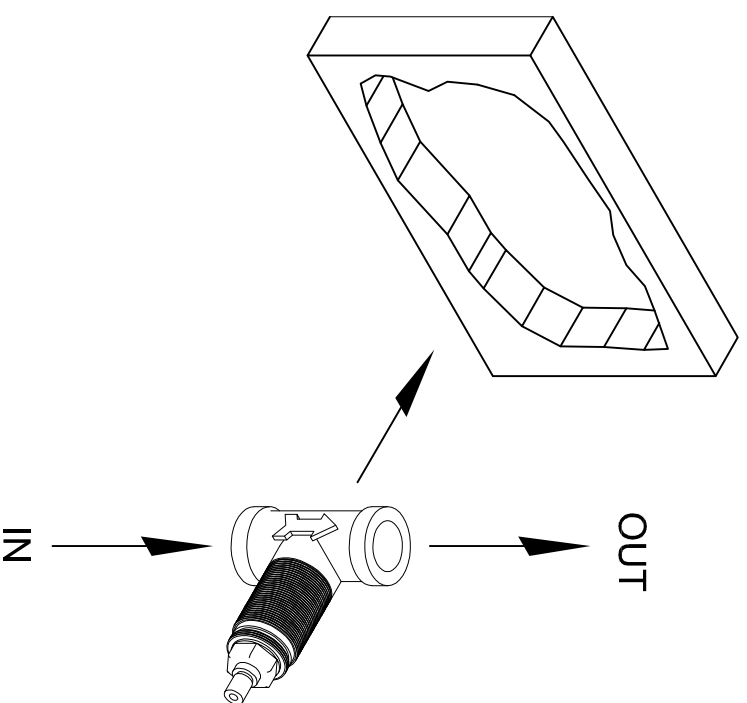

NEVE

ISTRUZIONI DI MONTAGGIO
FITTING INSTRUCTIONS

NEVE

NEVE RUBINETTERIE
VIA NOVARA 18
28024 GOZZANO (No)
ITALY

e-mail :
tecnico@neve-rubinetterie.com

visitaci / visit us
www.neve-rubinetterie.com

viva - zero316 - online

ZEX11PI

1

3

2

MIN. 33,5 mm

MAX. 70,5 mm

4